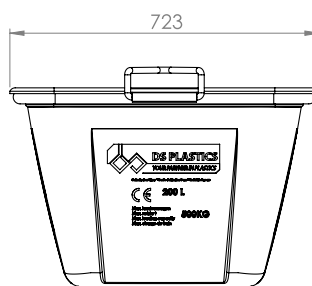

BAC À MORTIER PREMIUM JAUNE 200L / CE
ART 7221

DIMENSIONS (CM)	CHARGE (KG)	VOLUME (L)	MATERIEL
1023x723x470	500	200	PE (POLYETHYLEÈNE)

AVANTAGES

1. Cadre enduit de poudre noire
2. Supports de levage articulés
3. Bord supérieur renforcé
 - LLDPE - très résistant aux chocs
4. Option impression à partir de 250 pièces
5. Côté et fond renforcés
 - 1 palette = 24 pièces
 - une capacité de charge allant jusqu'à 500 kg!

BAC À MORTIER PREMIUM JAUNE 200L / CE
ART 7221

OPTIES

MARQUAGE BAC A MORTIER

- Achat min. 250 pièce, 1 ou 2 couleurs, dimensions: 15 x 30 cm

CODE	REF
7222	MARQUAGE BAC A MORTIER 200L