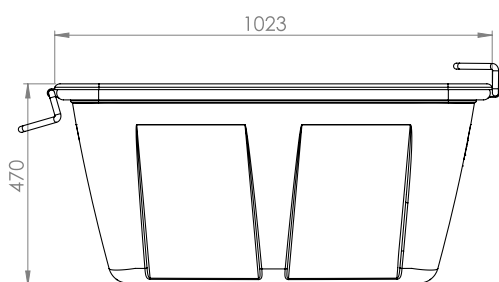

BAC À MORTIER PREMIUM JAUNE 200L / CE
ART 7221

DIMENSIONS (CM)	CHARGE (KG)	VOLUME (L)	MATERIEL
1023x723x470	500	200	PE (POLYETHYLEÈNE)

AVANTAGES

1. Cadre enduit de poudre noire
2. Supports de levage articulés
3. Bord supérieur renforcé
 - LLDPE - très résistant aux chocs
4. Option impression à partir de 250 pièces
5. Côté et fond renforcés
 - 1 palette = 24 pièces
 - une capacité de charge allant jusqu'à 500 kg!

BAC À MORTIER PREMIUM JAUNE 200L / CE
ART 7221

OPTIES

MARQUAGE BAC A MORTIER

- Achat min. 250 pièce, 1 ou 2 couleurs, dimensions: 15 x 30 cm

CODE	REF
7222	MARQUAGE BAC A MORTIER 200L